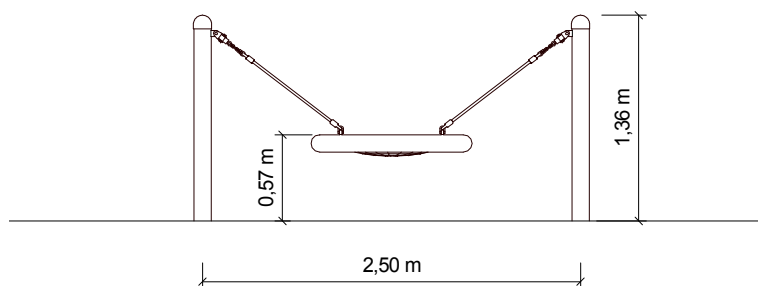

Označení: **Hnízdo**
 Art. Nr.: 24 5001 0008

Popis

Nízká houpačka s hnízdovitým sedákem pro více dětí. Výška pádu do 1 m umožňuje provozovat zařízení na trávníku. Zařízení je vhodné na veřejná dětská hřiště i do mateřských škol. Vzdálenost sloupů je 2,5 m.

Materiály

Sloupy z nerezových trubek průměru 114 mm opatřeny krytkou z PE. Konce závěsných lan (herkules 16 mm) zalisované v hliníkové spojce. Sedák "ptačí hnízdo" průměru 100 cm s lanovým výpletem, obvod opatřen lanovou omotávkou tlumící náraz. Houpačkové závěsy a veškerý spojovací materiál z nerezavějící oceli. Kotvení sloupů zabetonováním do předem vyhloubené jámy dle pokynů výrobce.

M 1:50

Detaily

Výška prvku	1,36 m
Max. výška pádu	0,95 m
Povrch tlumící pád	trávník vyhovuje
Min. potřebná plocha	6,3 x 2,5 m
Doporučená věková hranice	od 3 let

CERTIFIKOVÁNO PODLE ČSN EN 1176

HRAS - zařízení hřišť, s.r.o.
 736 01 Havířov - Dolní Datyně, Zemědělská 145/6
 +420 596 810 813
 prodej@hristehras.cz, www.hristehras.cz

M 1:100