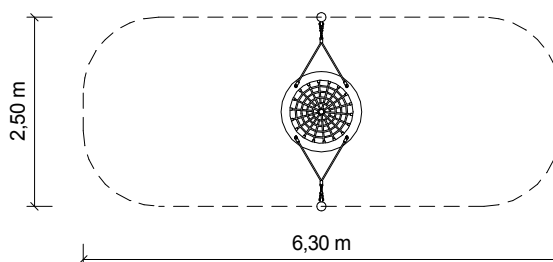

Materiály

Sloupy z nerezových trubek průměru 114 mm opatřeny krytkou z PE. Konce závěsných lan (herkules 16 mm) zalisované v hliníkové spojce. Sedák "ptačí hnízdo" průměru 100 cm s lanovým výpletem, obvod opatřen lanovou omotávkou tlumící náraz. Houpačkové závěsy a veškerý spojovací materiál z nerezavějící oceli. Kotvení sloupů zabetonováním do předem vyhloubené jámy dle pokynů výrobce.

M 1:50

Detaily

Výška prvku	1,36 m
Max. výška pádu	0,95 m
Povrch tlumící pád	trávník vyhovuje
Min. potřebná plocha	6,3 x 2,5 m
Doporučená věková hranice	od 3 let

CERTIFIKOVÁNO PODLE ČSN EN 1176

HRAS - zařízení hřišť, s.r.o.
 736 01 Havířov - Dolní Datyně, Zemědělská 145/6
 +420 596 810 813
 prodej@hristehras.cz, www.hristehras.cz