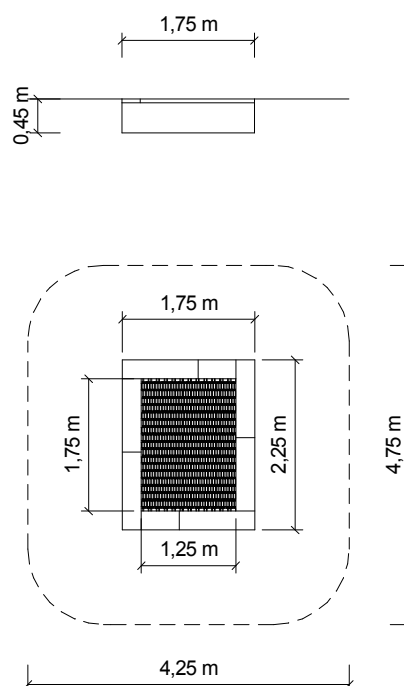

Označení: **Trampolína „XL“**
 Art. Nr.: 7211001

Popis

Tělo trampolíny tvoří 40 cm vysoký rám z žárově pozinkované oceli zcela zapuštěný pod úroveň terénu. Skákací plochu (125 x 175 cm) představují výrobcem patentované plastové spojky na ocelových lankách. K rámu je plocha uchycena pružinami. Okraj z pryžových desek.

Spojováním trampolín lze vytvořit libovolně velkou sestavu.

Dodanými háky lze jednoduše plochu odpojit od pružin a prostor vyčistit.

Detaily

Výška prvku	0,0 m
Max. výška pádu	0,55 m
Povrch tlumící pád	trávník vyhovuje
Min. potřebná plocha	4,75 x 4,25 m
Doporučená věková hranice	od 4 let