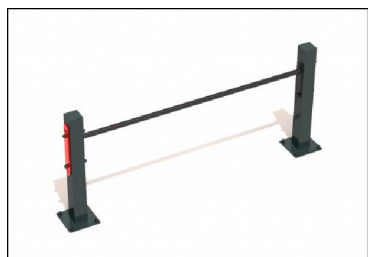

Zatravniovací dlaždice - černá

654/70

Informace k produktu č.: 1:

- Venkovní workoutové hřiště na zahradu SMALL BASIC je vhodná na každou zahradu a venkovní prostor jako malé workoutové hřiště pro trénink s vlastní vahou a celou rodinu - pro děti, mládež i dospělé.
- Kotvení do základových betonových patek
- Rozměr bez kotvení (VxDxŠ): 2500x5160x1560mm - orientační rozměr

654/223

654/40

ul. Krasnoarmejců

1.

2.

VYZNAČENÍ PLOCHY WORKOUTOVÉHO HRÍŠTĚ
POUŽITY GUMOVÉ ZATRAVŇOVACÍ DLAŽDICE

WORKOUTOVÉ HRÍŠTĚ – umístěné 2,5 m
od hranice zeleně a plotu hřiště

Informace k produktu č.: 2:

- 2x SINGLE BAR LOW
- Rozměr bez kotvení (VxDxŠ): 800x1560x80mm - umístění na šíři ramen

654/72

654/40

3414

Nebud' OUT pojd' na WORKOUT