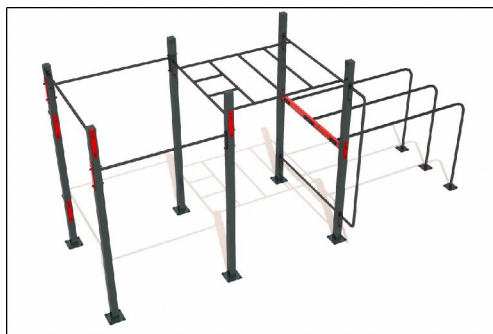

Zatravniovací dlaždice - černá

654/70

Informace k produktu č.: 1:

- Venkovní workoutové hřiště na zahradu SMALL BASIC je vhodná na každou zahradu a venkovní prostor jako malé workoutové hřiště pro trénink s vlastní vahou a celou rodinu - pro děti, mládež i dospělé.
- Kotvení do základových betonových patek
- Rozměr bez kotvení (VxDxŠ): 2500x5160x1560mm - orientační rozměr

654/223

654/40

ul. Krasnoarmejců

1.

2.

VYZNAČENÍ PLOCHY WORKOUTOVÉHO HRÍŠTĚ
POUŽITY GUMOVÉ ZATRAVŇOVACÍ DLAŽDICE

WORKOUTOVÉ HRÍŠTĚ – umístěné 2,5 m
od hranice zeleně a plotu hřiště

Informace k produktu č.: 2:

- 2x SINGLE BAR LOW
- Rozměr bez kotvení (VxDxŠ): 800x1560x80mm - umístění na šíři ramen

654/72

654/40

3414

Nebud' OUT pojd' na WORKOUT