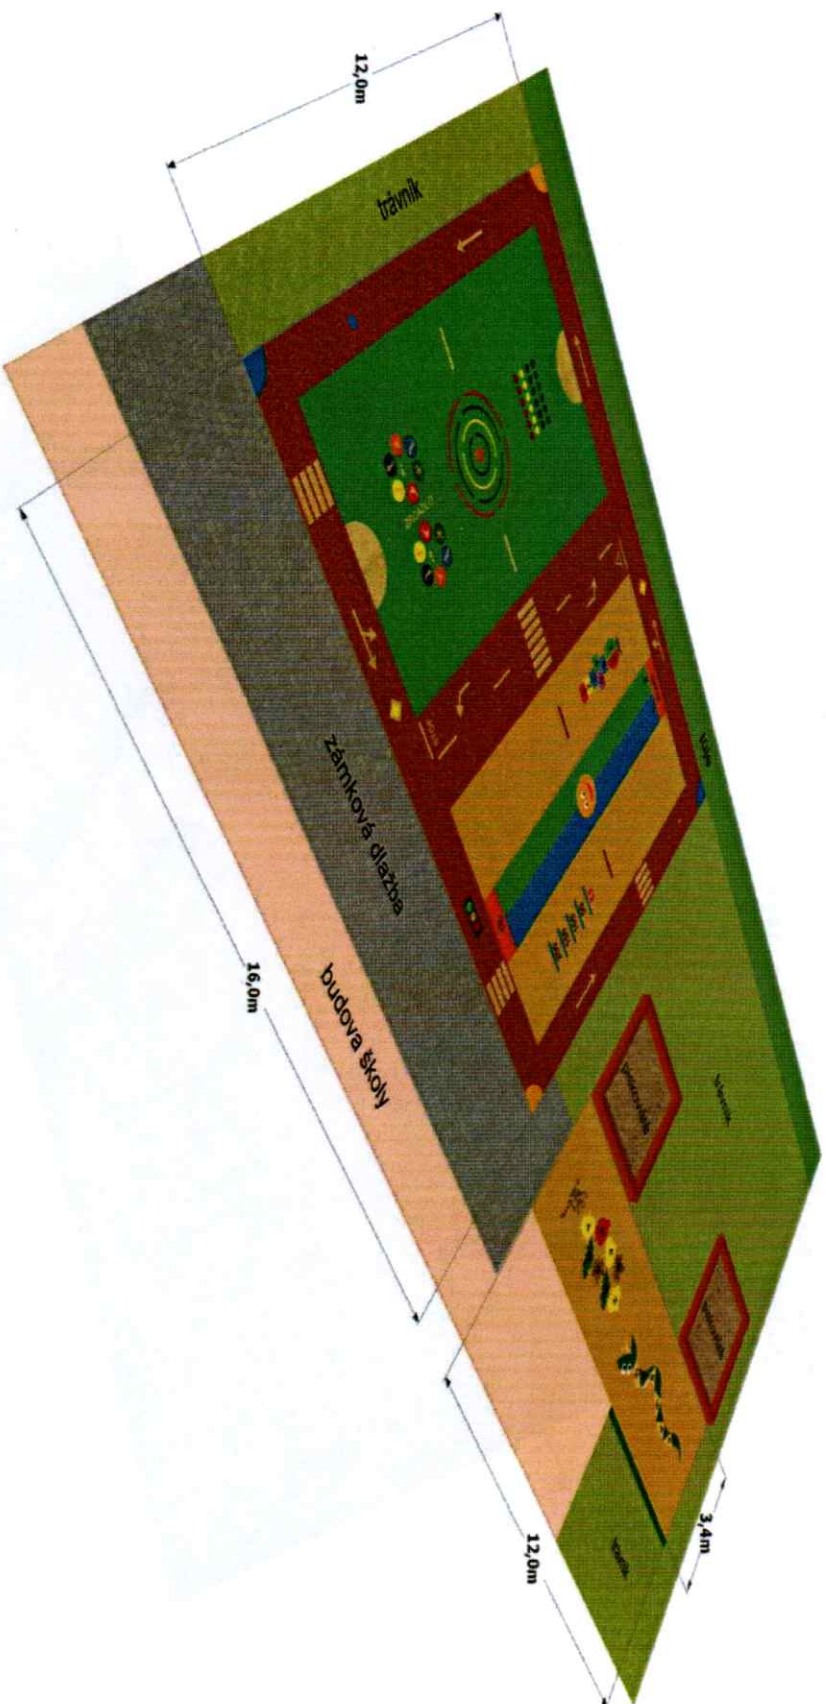

MŠ Mozartova, Ostrava
Multifunkční + herní plocha - 233 m²

Veškerá grafika je vyrobená z celoprobáveného EPDM i v nejmenších detailech (číslíce, písmena atd...) nejedná se o grafiku stříkanou.

VYTVORENO
4Soft - Česká rep.
VERZE
A - multifunkční +
herní plocha - pohled