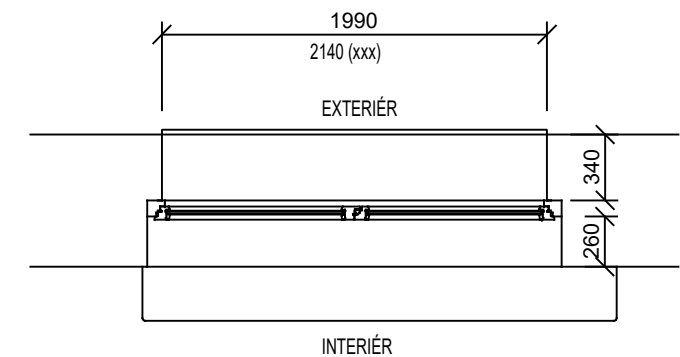

PŮDORYS STÁVAJÍCÍ OKENNÍHO OTVORU